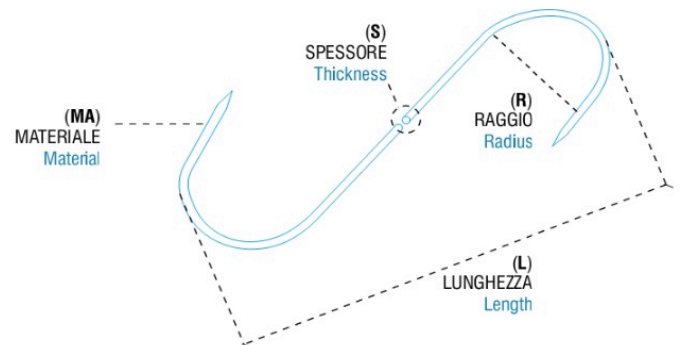

## Capacity normal INOX hooks

| MEASURES - dim | CAPACITY - max kg |
|----------------|-------------------|
| 60x3           | 25                |
| 80x3           | 25                |
| 80x4           | 40                |
| 100x4          | 40                |
| 100x5          | 50                |
| 120x5          | 50                |
| 140x5          | 50                |
| 160x5          | 50                |
| 180x5          | 50                |
| 200x5          | 50                |
| 140x6          | 70                |
| 160x6          | 70                |
| 180x6          | 70                |
| 180x7          | 80                |
| 160x8          | 90                |
| 180x8          | 90                |
| 200x9          | 120               |
| 220x10         | 140               |
| 250x12         | 180               |
| 300x12         | 180               |
| 400x12         | 180               |
| 500x12         | 180               |
| 750x12         | 180               |
| 1000x12        | 180               |

## Capacity INOX swivel hooks

| MEASURES - dim | CAPACITY - max kg |
|----------------|-------------------|
| 220X9          | 120               |
| 240x10         | 140               |
| 260X10         | 140               |
| 280x12         | 180               |
| 300x12         | 180               |

**Dim. 061/A 165x7**  
**Max kg 60**

**Dim. 070/A 240X12**  
**Max kg 165**

**Dim. 074/B 280X12**  
**Max kg 100**

**Dim. 066/F ø 4**  
**Max kg 15**

**Ancore INOX Art. 58**  
**Diam. 6**  
**Max kg 40**

**Diam. 7**  
**Max kg 45**

**Dim. 095 170X6**  
**Max kg 60**

**Dim. 095/A 130X4**  
**Max kg 40**

**Dim. 095/A 130X5**  
**Max kg 50**

**Dim. 074 120X9**  
**Max kg 70**

**Dim. 074 140X12**  
**Max kg 100**